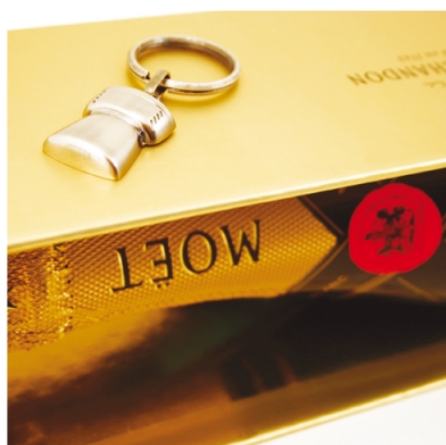

Contactez-nous

France: 0 892 700 531

Belgique: 08 00 71608

Suisse: 0 842 300 300

Luxembourg: 26 502 482

REF: BRA1059

PORTE-CLES BOUCHON DE CHAMPAGNE 3D 1 FACE

Un objet publicitaire chic à petit prix ! Grâce à une personnalisation en gravure, ce porte-clés en forme de bouchon de champagne constitue un support de communication longue durée.

Dimensions: 3 x 2,20 x 0.60 cm

Poids: 25 g

Matières: Métal

Quantité	Prix unitaire
300	1,58 € HT
500	1,48 € HT
1 000	1,39 € HT

<http://www.objet-publicitaire.fr/porte-cles-bouchon-de-champagne-3d-1-face-p2490.html>