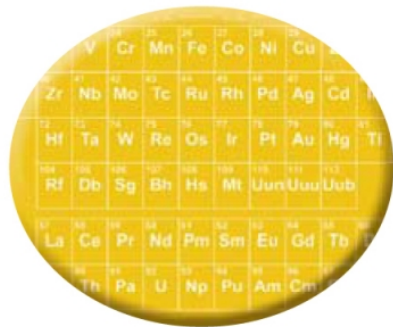

### TAPIS DE SOURIS RECTO VERSO PERSONNALISÉ

Fonctionnel, ce tapis de souris recto verso permet d'insérer des conditions de vente ou de commercialisation réglementaire au dos du tapis.

Côté pile : Votre visuel publicitaire.

Fonctionne parfaitement avec les souris optiques.

Côté face : Vos textes, dessins, photo couleurs... Plus de limite à la création !

Parfaite adhérence au bureau.

Les matières employées dans la fabrication de ce tapis souris ont été analysées et correspondent à la loi européenne EN 71-3 concernant l'environnement. Nos tapis sont conformes et ne contiennent aucun agent nocif, contrairement à de nombreux plastiques et jouets à l'heure actuelle.

**Dimensions:** Circle Ø 200 mm - Oval 240 x 200 mm

**Épaisseur:** 0.9 mm

**Matières:** Dessus en PVC micrograiné transparent Speed-top + Int...

Quantité	Prix unitaire
500	4,88 € HT
750	4,19 € HT
1 000	4,14 € HT
2 000	3,65 € HT
3 000	3,10 € HT
4 000	2,79 € HT
5 000	2,47 € HT